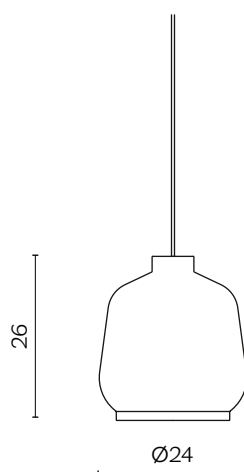

# KIKI

by Paolo Cappello

Kiki è una lampada a sospensione in ceramica, dalle tinte pastello opaco, che reinterpreta la classica forma a campana adatta ad un uso sia domestico che contract. Kiki è pensata per essere usata sia singolarmente che in gruppo.

Kiki, a ceramic pendant lamp in matt pastel colours, reinterprets the classic bell shape. Kiki is designed to be used individually as well as in clusters, in both residential and contract settings.

## DIMENSIONI | DIMENSIONS

lunghezza | width: 24 cm

larghezza | depth: 24 cm

altezza | height: 26 cm